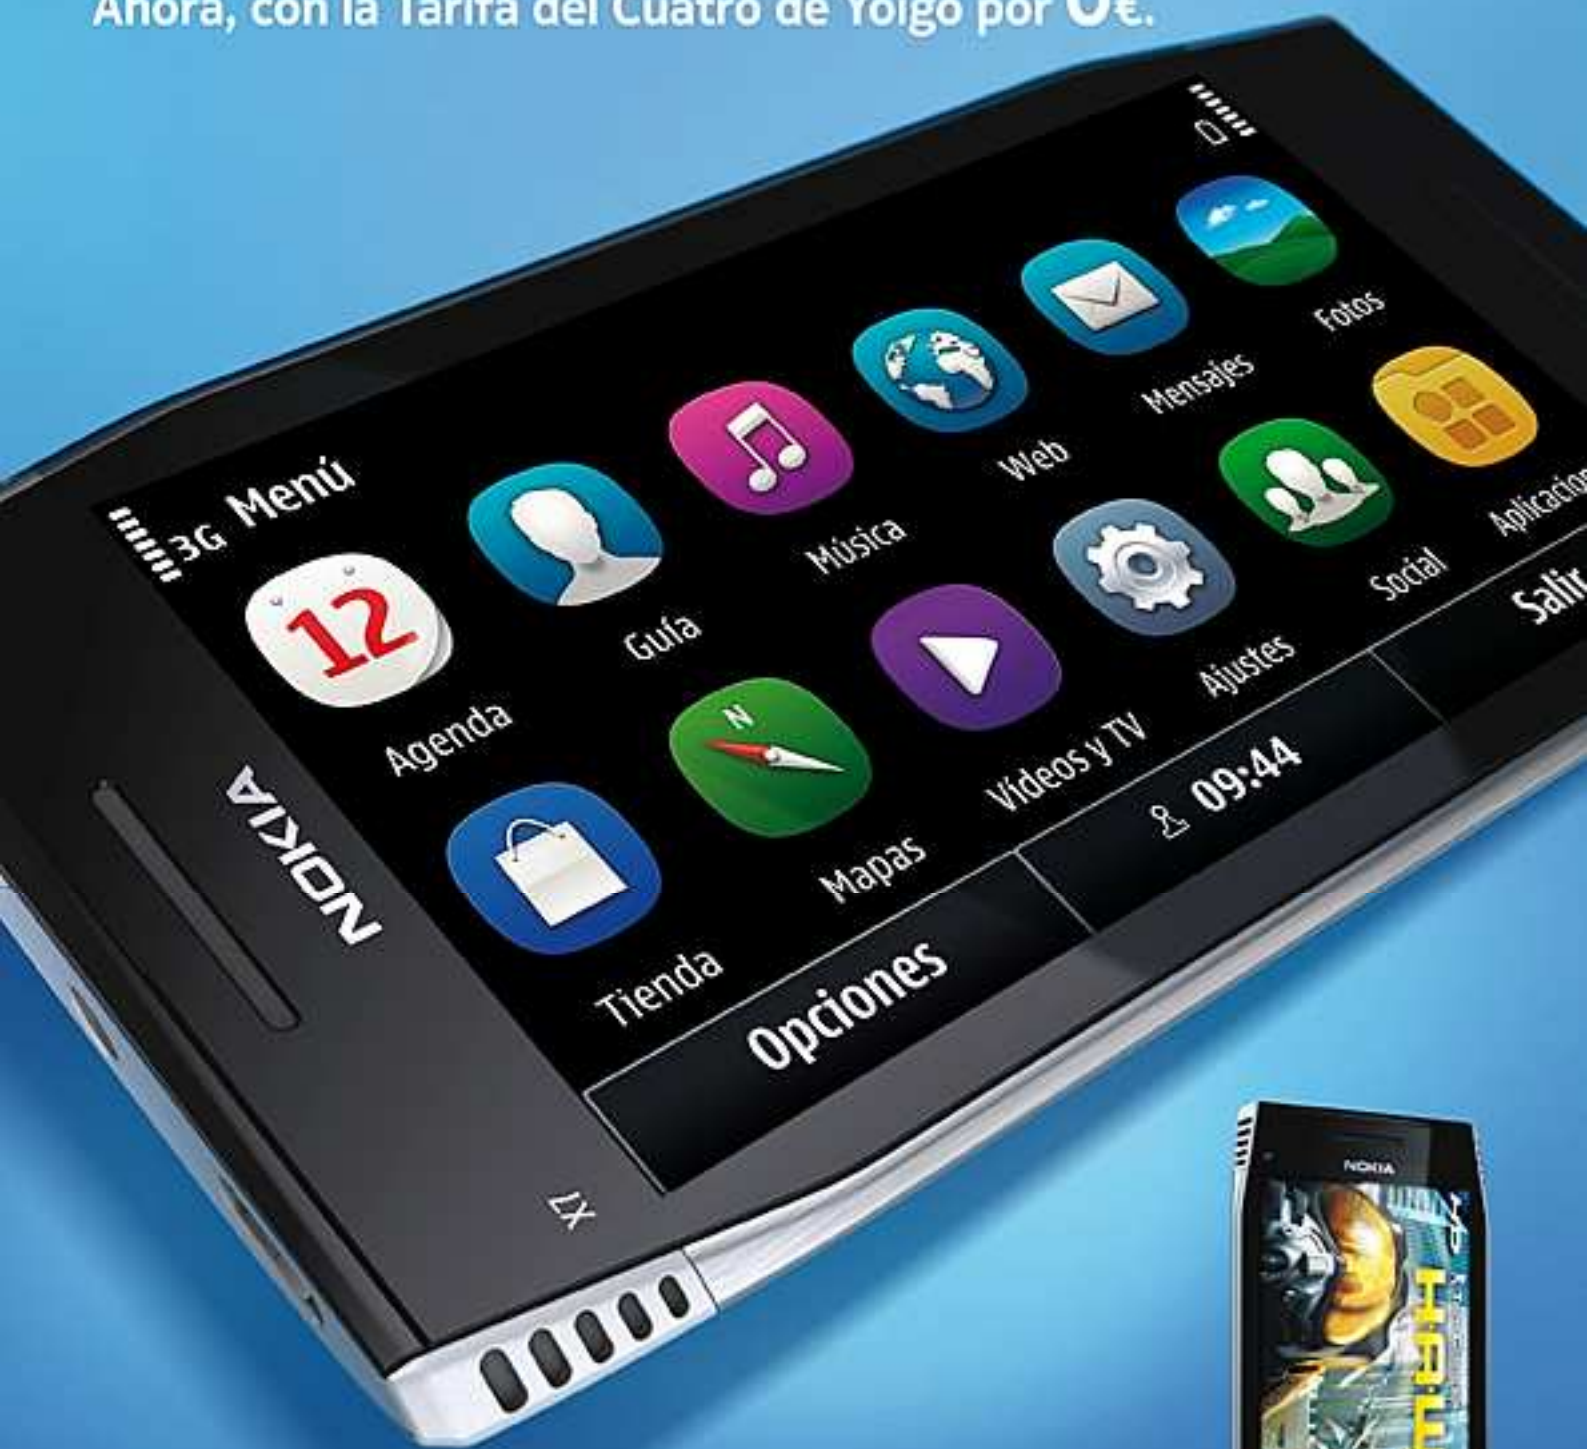

Nuevo Nokia X7 Cambia a lo grande.

Con Pantalla AMOLED de 4".

Ahora, con la Tarifa del Cuatro de Yoigo por 0€.

NOKIA
Connecting People